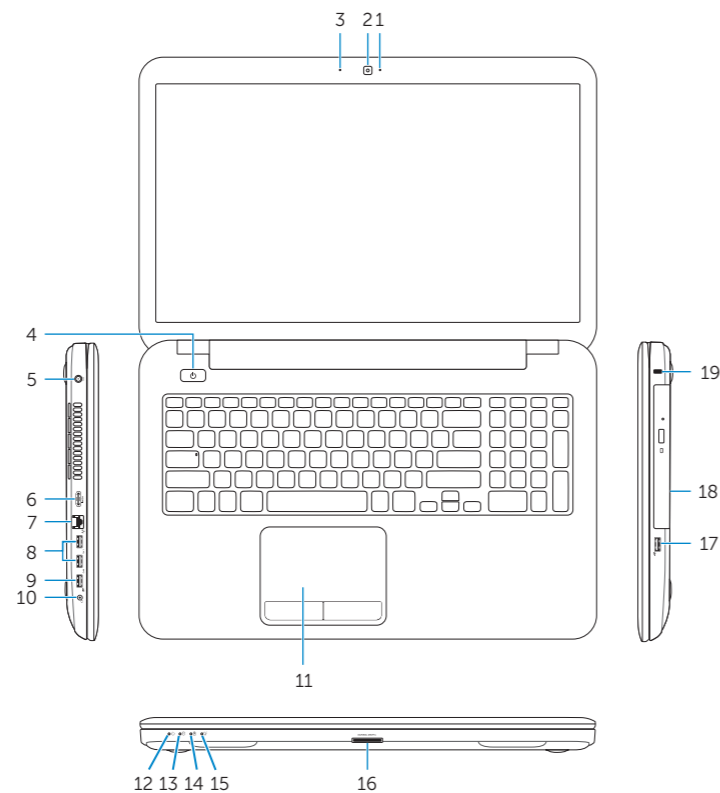

P17E

P17E001/P17E002

**Inspiron 3721/5721/
17-3737/17R-5737**

Features

功能部件 | 功能 | 外觀 | 기능

1. Camera-status light
2. Camera
3. Digital microphone
4. Power button
5. Power-adaptor port
6. HDMI port
7. Network port
8. USB 3.0 ports (2)
9. USB 2.0 port
10. Headset port
11. Touchpad
12. Power-status light