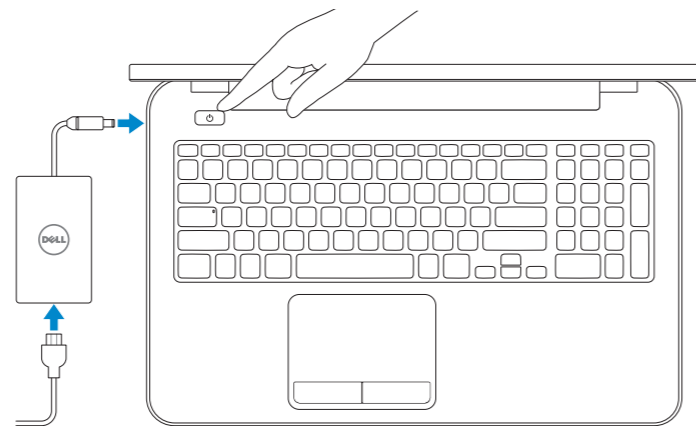

INSPIRON 17/17R

Quick Start Guide

快速入门指南
快速入門指南
クイックスタートガイド
빠른 시작 안내서

1 Connect the power adapter and turn on your computer

连接电源适配器并开启计算机
連接電源變壓器並啟動電腦
電源アダプタを接続し、コンピュータの電源をオンにする
전원 어댑터를 연결하고 컴퓨터를 켭니다

2 Finish Windows setup

完成 Windows 设置 | 完成 Windows 設定
Windows セットアップを終了する | Windows 설치 종료

Enable security and updates
启用安全和更新功能
啓用安全性與更新
セキュリティとアップデートを有効にする
보안 및 업데이트 활성화

Connect to your network
连接到网络
連接網路
ネットワークに接続する
네트워크에 연결